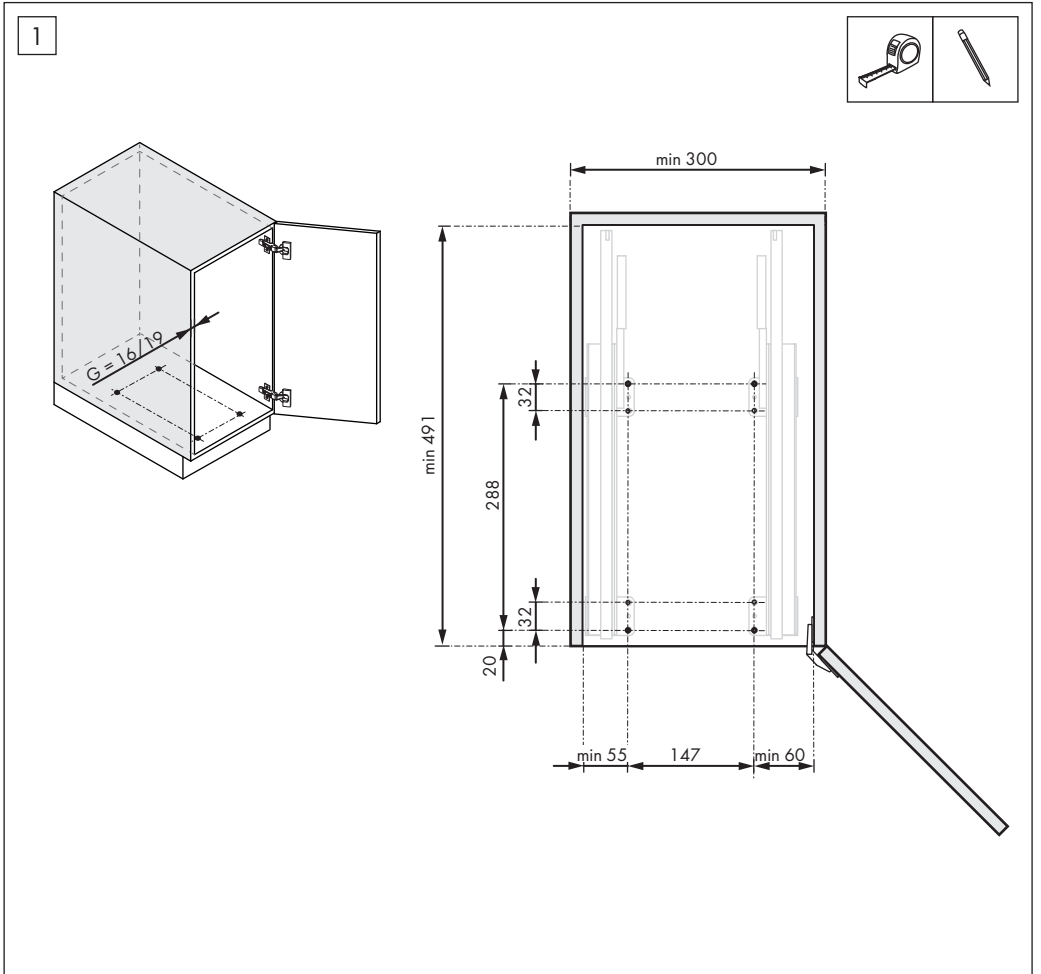

FELIX ВЫДВИЖНАЯ КОРЗИНА

2

M5x6mm
x4

3

ø4x16mm
x4

4

5

6